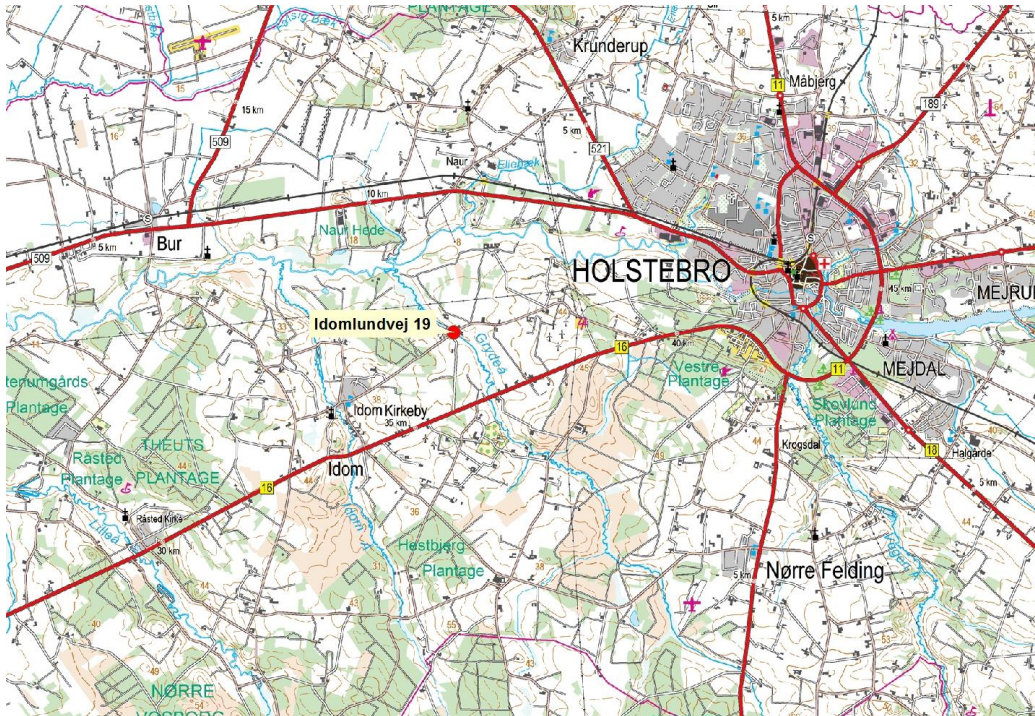

Smag på Landskabet – mødested og kort 1-3

Mødested, onsdag den 9. maj 2013

Kort 1

midt
regionmidtjylland

Derudover har projektet fået støtte fra Kvægaftiftsfonden, Region Midtjylland samt kommunerne Ringkøbing-Skjern, Skive, Holstebro og Randers.

Smag på Landskabet – mødested og kort 1-3

Kort 2

Kort 3

Se 'European Agricultural Fund for Rural Development' (EAFRD)

midt
regionmidtjylland

Derudover har projektet fået støtte fra Kvægaftiftsfonden, Region Midtjylland samt kommunerne Ringkøbing-Skjern, Skive, Holstebro og Randers.